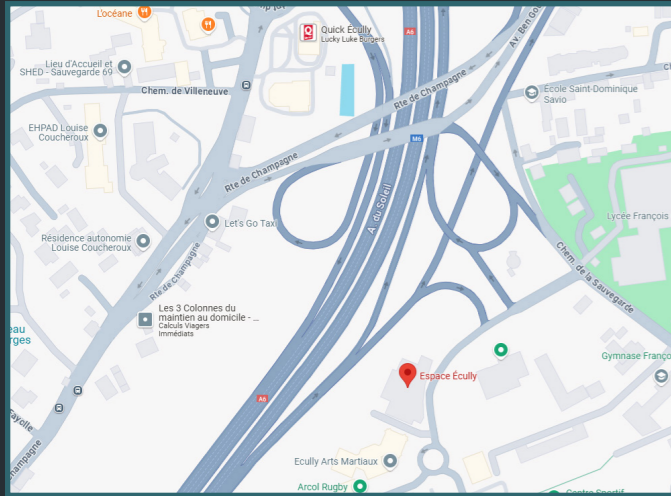

#### Via autoroute A6 vers Lyon

- Prendre la sortie n°35  
"Écully / Campus Lyon Ouest"
- Prendre la direction "Rue Jean Rigaud"

#### Via autoroute A6 vers Paris

- Prendre la sortie n°35  
"Écully / Champagne / Grand Ouest"
- Prendre la direction "Rue Jean Rigaud"

### PARKING

- Gratuit
- 300 places
- accès PMR
- sortie directe vers la voie métropolitaine M6